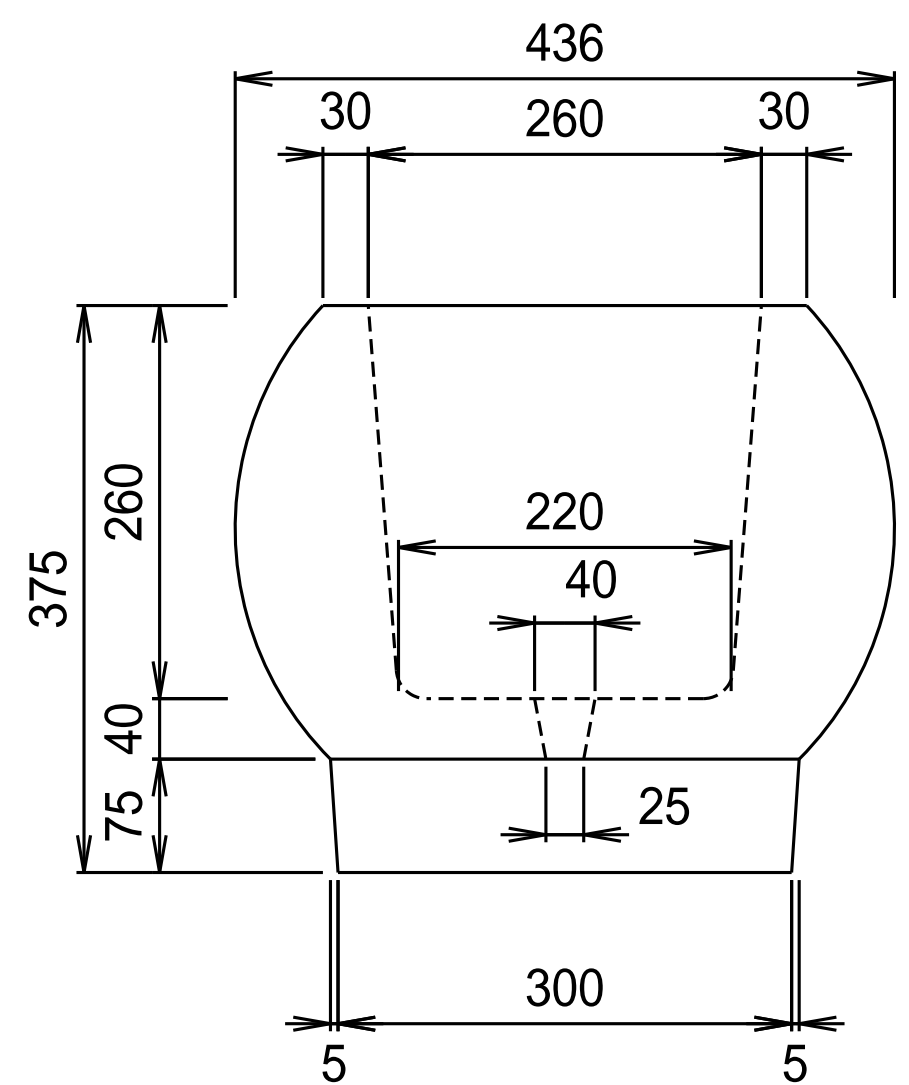

中栄式フラワーポット

形状・寸法図

(単位:mm)

参考質量130kg

(注) 標準表面仕上は、吹付塗装仕上白色です。