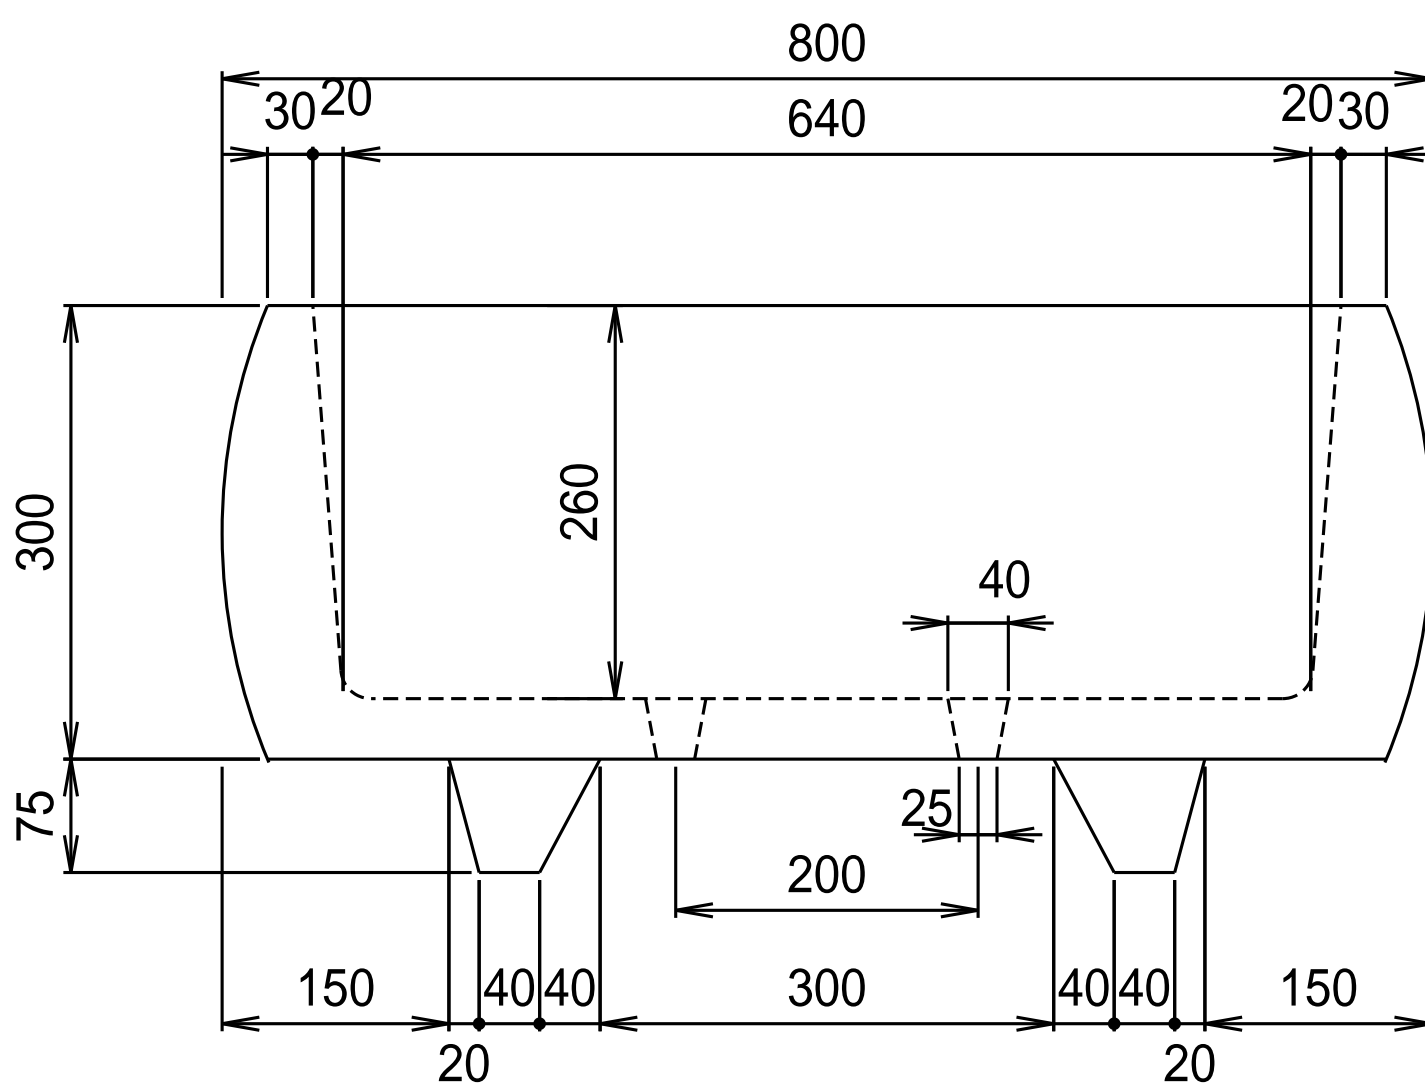

中栄式フラワーポット

形状・寸法図

(単位:mm)

参考質量130kg

(注) 標準表面仕上は、吹付塗装仕上白色です。