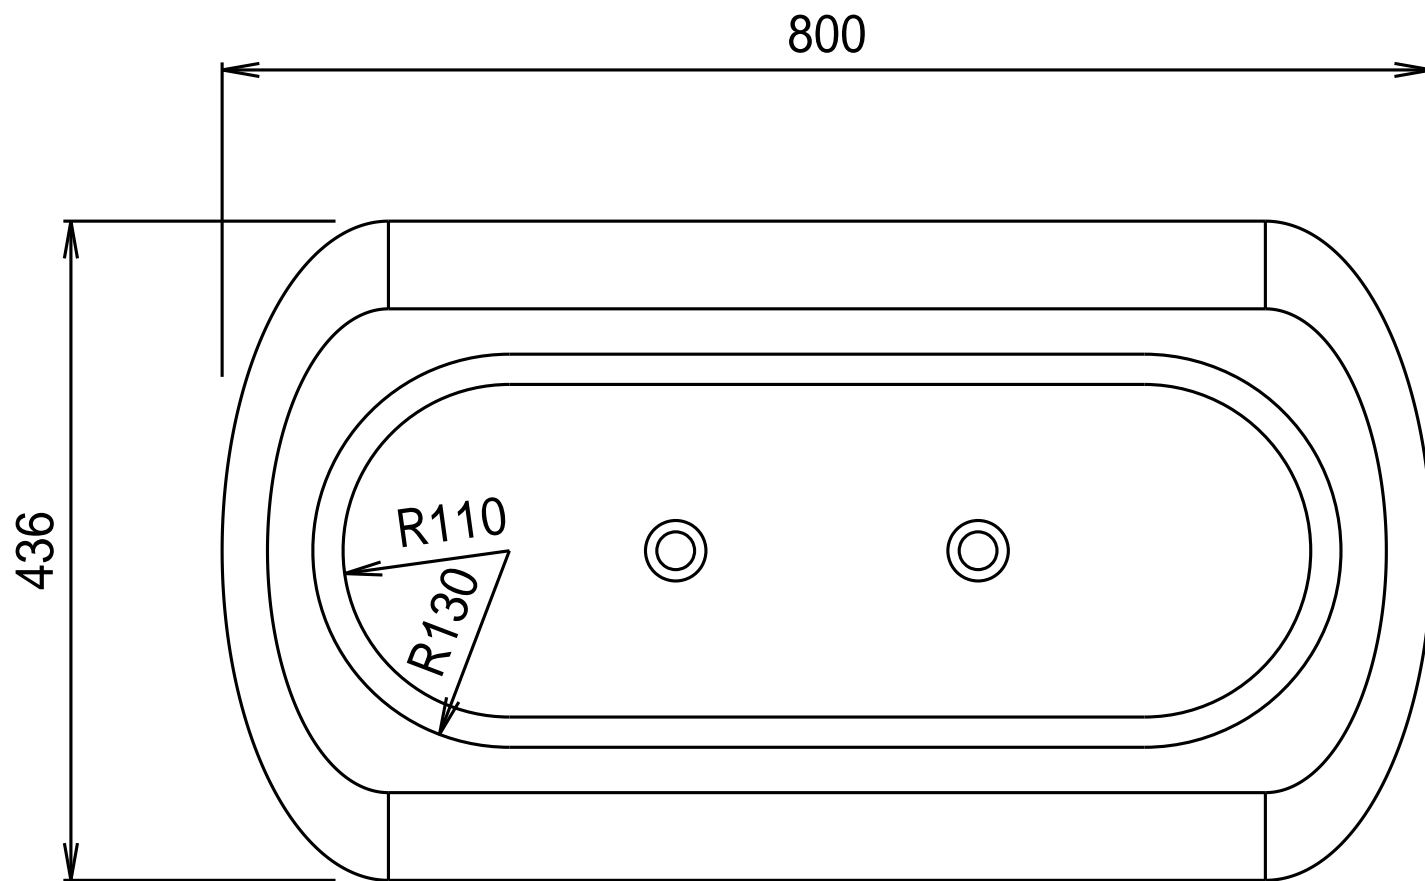

中栄式フラワーポット

形状・寸法図

(単位:mm)

参考質量130kg

(注) 標準表面仕上は、吹付塗装仕上白色です。